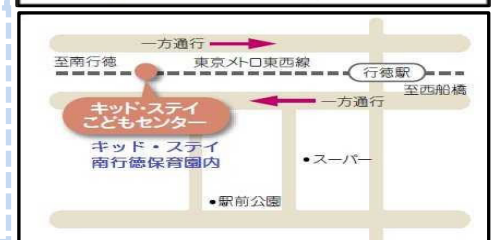

休館日:毎月第2・4火曜日 年末年始

場 所:本行徳1266番地1

電 話:711-1660

(ぴあぱーく妙典こども施設開設準備担当室)

***令和 7 年 3 月 1 日開館予定**

○妙典保育園地域子育て支援センター

対象者:0 歳から就学前の親子と妊婦さん

休館日:土曜日 日曜日 祝日 年末年始

場 所:妙典6-2-45(妙典保育園内)

電 話:398-1631

○シーガル・こどもセンター

対象者:0 歳から就学前の親子と妊婦さん

休館日:土曜日 日曜日 祝日 年末年始

場 所:幸2-8-17(愛泉保育園内)

電 話:396-2252

○キッド・ステイこどもセンター

対象者:0 歳から就学前の親子と妊婦さん

休館日:土曜日 日曜日 祝日 年末年始

場 所:香取2-19-10(キッド・ステイ南行徳保育園内)

電 話:390-1180

○相之川こども館

対象者:0歳から18歳未満の児童

(未就学児は保護者の同伴が必要です)

休館日:月曜日 祝日 年末年始