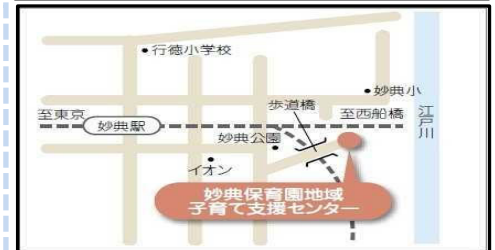

末広こども館は令和 7 年1月 31 日

にて閉館となり、4 月から

親子つどいの広場にかわります。

主に 0~3 歳までのお子さんと保護者、妊婦さんが
遊んだりお友達作りや情報交換ができるところです。

【近隣施設のご案内】

下記施設をご利用ください。
(詳細はホームページをご覧くださいか、各施設に直接お問い合わせください。)

○妙典こども地域交流館(ぴあぱーく妙典 COCO)

対象者:こどもを中心にどなたでもご利用いただけます。

休館日:毎月第2・4火曜日 年末年始

場 所:本行徳1266番地1

電 話:711-1660

(ぴあぱーく妙典こども施設開設準備担当室)

***令和 7 年 3 月 1 日開館予定**

○妙典保育園地域子育て支援センター

対象者:0 歳から就学前の親子と妊婦さん

休館日:土曜日 日曜日 祝日 年末年始

場 所:妙典6-2-45(妙典保育園内)

電 話:398-1631

○シーガル・こどもセンター

対象者:0 歳から就学前の親子と妊婦さん

休館日:土曜日 日曜日 祝日 年末年始

場 所:幸2-8-17(愛泉保育園内)

電 話:396-2252

○キッド・ステイこどもセンター

対象者:0 歳から就学前の親子と妊婦さん

休館日:土曜日 日曜日 祝日 年末年始

場 所:香取2-19-10(キッド・ステイ南行徳保育園内)

電 話:390-1180

○相之川こども館

対象者:0歳から18歳未満の児童

(未就学児は保護者の同伴が必要です)

休館日:月曜日 祝日 年末年始