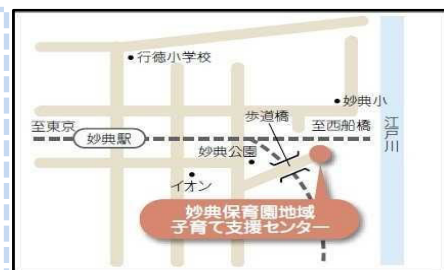

○妙典こども地域交流館(ぴあぱーく妙典 COCO)

対象者:こどもを中心にどなたでもご利用いただけます。

休館日:毎月第2・4火曜日 年末年始

場 所:本行徳1266番地1

電 話:711-1660

(ぴあぱーく妙典こども施設開設準備担当室)

***令和7年3月1日開館予定**

○妙典保育園地域子育て支援センター

対象者:0歳から就学前の親子と妊婦さん

休館日:土曜日 日曜日 祝日 年末年始

場 所:妙典6-2-45(妙典保育園内)

電 話:398-1631

○相之川こども館

対象者:0歳から18歳未満の児童

(未就学児は保護者の同伴が必要です)

休館日:月曜日 祝日 年末年始