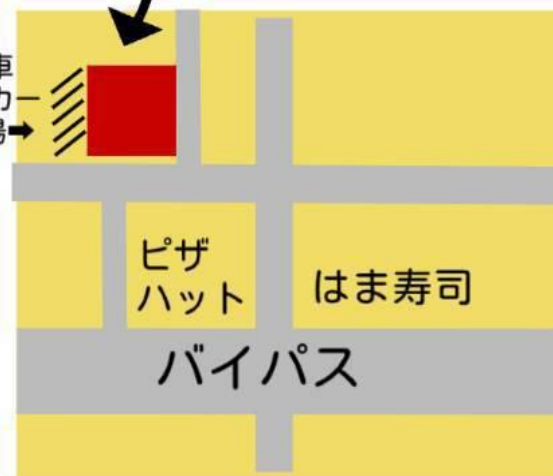

ころくじんじゃさいれい 胡録神社祭礼

毎年7月14日に行われる
胡録神社のお祭り。沢山の
屋台も出て、とてもに
ぎわいます。

当日神社をお参りすると
配られる笹だんご。その
笹だんごづくりのお手伝
いをしませんか？

日時 6月28日(日)
8:00～8:30ころ
会場 湊新田自治会館
集合 8:00現地集合
持ち物 水筒、昼食、抱っこひも

※館内は土足です。小さいお子さまは抱っこひものご
協力をお願いします。抱っこひものご利用でご心配の
ある方はお気軽にご相談ください。

自転車
ベビーカー
置場