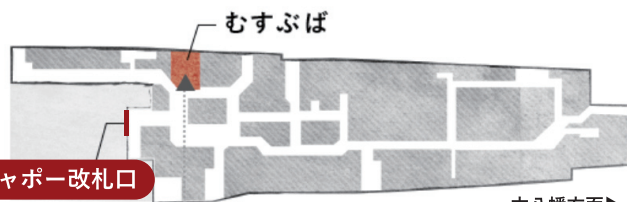

ふわふわ
ホームページ

ふわふわHP

★場所

シャポー市川 1F むすぶば

市川市市川1丁目1-1 JR 総武線「市川駅」直結

「シャポー改札口」近く・コメダ珈琲店となり

むすぶば

シャポー改札口

本八幡方面▶

※同フロアにキッズトイレ・授乳室・おむつ替えスペースがあります

手づくりの人形たちと
ふれあおう♪